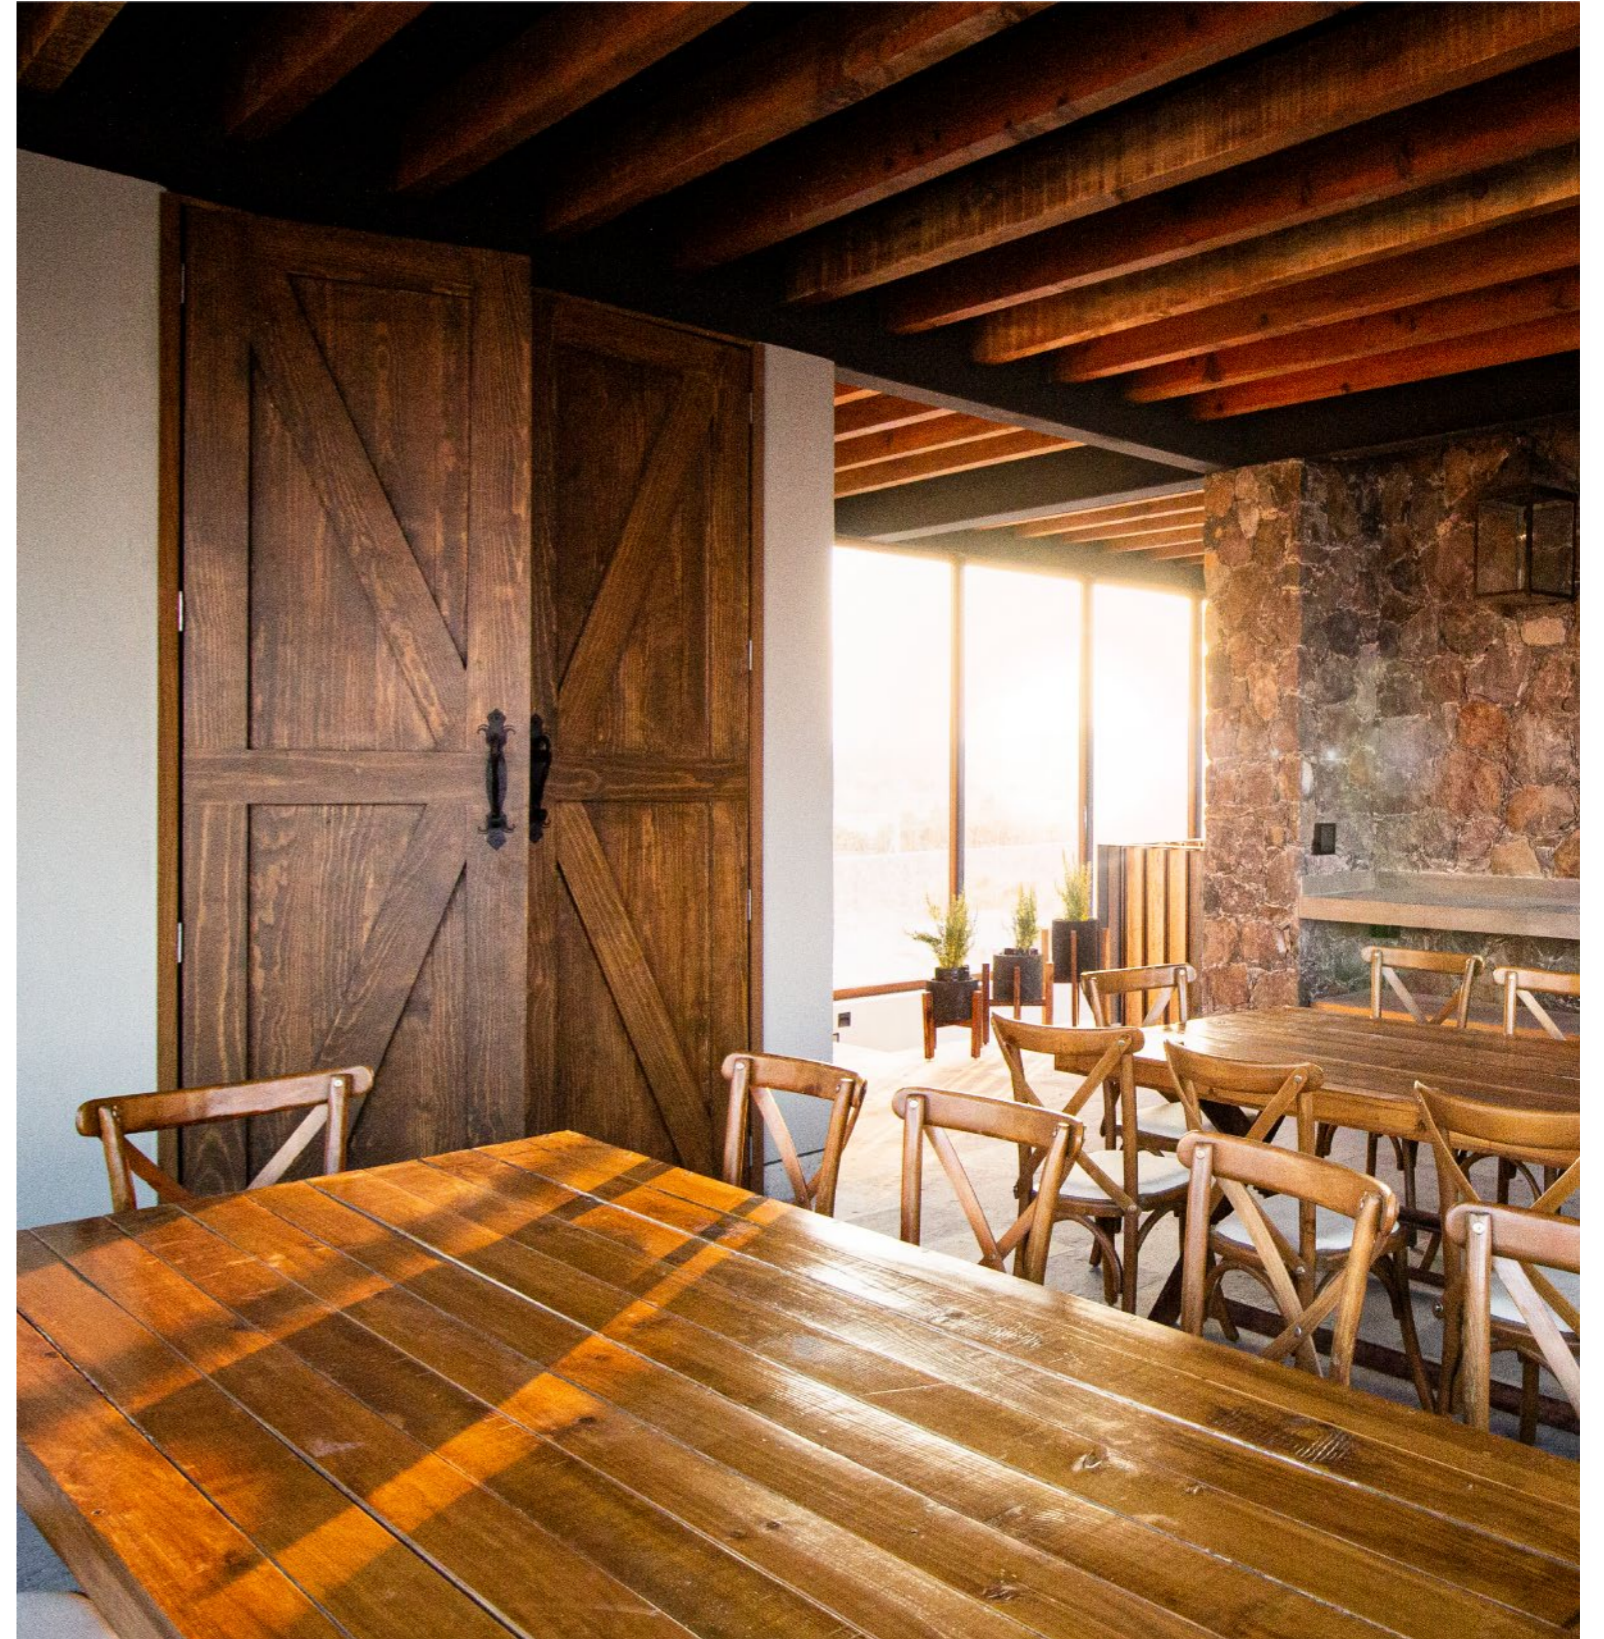

ROOF GARDEN

ROOF GARDEN

Disfruta lo mejor de San Miguel de Allende desde el Roof Garden de nuestra Casa Club, el lugar ideal para vivir increíbles experiencias.

Enjoy the best of San Miguel de Allende from the Roof Garden of our Club house, a dream place to live incredible experiences.