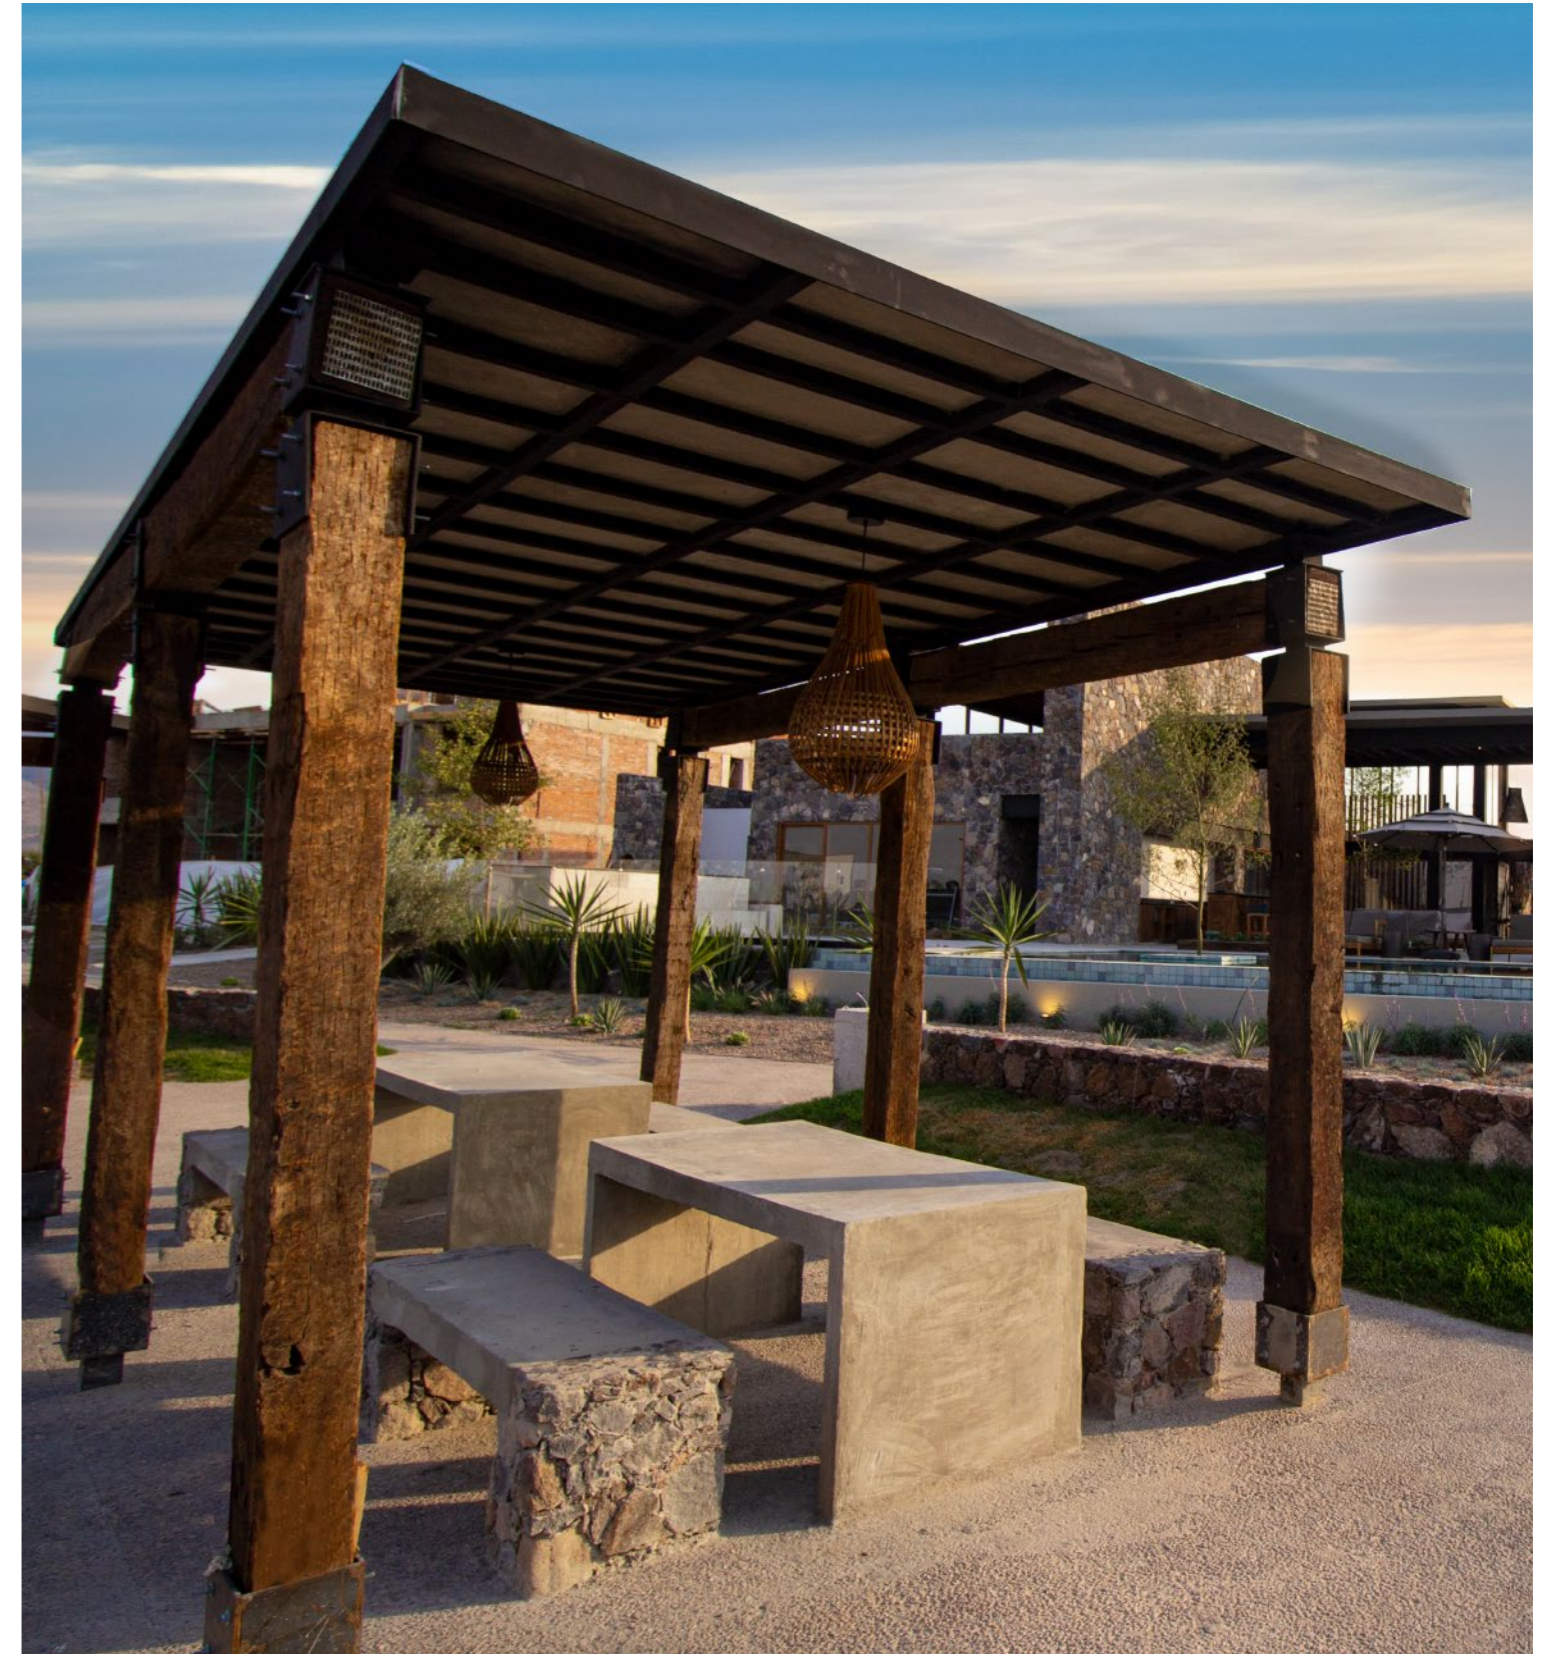

ROOF GARDEN

ROOF GARDEN

Disfruta lo mejor de San Miguel de Allende desde el Roof Garden de nuestra Casa Club, el lugar ideal para vivir increíbles experiencias.

Enjoy the best of San Miguel de Allende from the Roof Garden of our Club house, a dream place to live incredible experiences.

ALBERCA

SWIMMING POOL

Nuestra alberca hará que te transportes a Bali, Indonesia. Ha sido cuidadosamente diseñada, creando un ambiente zen; que te proporcionará paz, tranquilidad y descanso.

Our pool will transport you to Bali, Indonesia. It has been carefully designed, creating a Zen atmosphere that will transmit peace, calmness, and rest.

FIRE PIT

Un espacio para gozar de la naturaleza al calor de una fogata.

Fire Pit: A space to enjoy nature in the heat of a bonfire.

ASADORES

GRILL

Excelente espacio para disfrutar en familia, una zona pergolada para pasar un increíble momento.

An excellent space to enjoy with your family, this zone have pergolas.

CICLOVÍA Y JOGGING TRACK

BIKING AND JOGGING TRACK

Recorre con tu familia la ciclovía de más de 1.5 km de longitud.

Go with your family on our track of more than 1.5km.